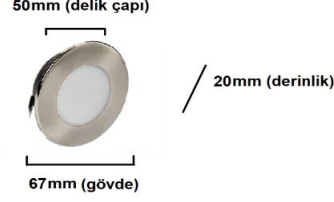

# ERKled

TEKNİK BİLGİLER	
ÇALIŞMA VOLTAJİ	AC 220-240V
FREKANS	50-60Hz
GÜCÜ (WATT)	3W
ENERJİ TÜKETİMİ	3kWh/1000 SAAT
ENERJİ VERİMLİLİĞİ EEL	G
GÖVDE	ALUMİNYUM
SINIF	II
IŞIK AKISI (LÜMEN)	210lm
BEYAN AKIMI (mA)	12mA
RA	>Ra70
GÜÇ FAKTÖRÜ	(PF): $\geq 0.55$
IŞIK KAYNAĞI TÜRÜ	LED - DLS
RENK SICAKLIĞI:	6500K - 3000K
KONTROL ÜNİTESİ	
IŞIK DAĞILIMI	Direkt, 120°
IŞIK VERME SÜRESİ	< 0.5sn
CRI	>80
CIVA DEĞERİ (hg)	0.0mg
ÖMÜR	20.000 SAAT
IP DERESESİ	IP20 (İÇ MEKAN)
KAMAŞMA ÖNLEYİCİ SİPERLİK	YOK
RENGİ AYARLANAMAZ	
DİM ÖZELLİĞİ YOKTUR. IŞIK AKISI KISILAMAZ	