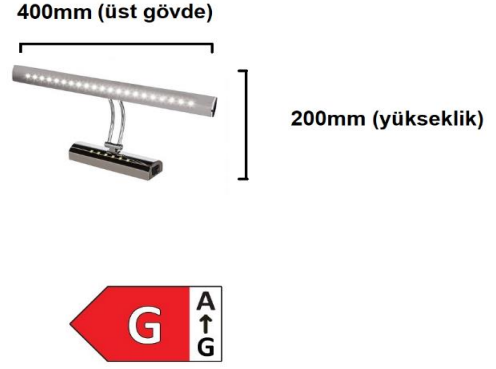

LEDLİ DEKORATİF DUVAR APLİK
MODEL NO: ERK2706

ERKled

TEKNİK BİLGİLER	
ÇALIŞMA VOLTAJİ	AC 220-240V
FREKANS	50-60Hz
GÜCÜ (WATT)	7W
ENERJİ TÜKETİMİ	7kWh/1000 SAAT
ENERJİ VERİMLİLİĞİ EEL	G
GÖVDE	ALUMINYUM
SINIF	I
IŞIK AKISI (LÜMEN)	350lm
BEYAN AKIMI (mA)	100mA
RA	>Ra80
GÜÇ FAKTÖRÜ	(PF): ≥ 0.90
IŞIK KAYNAĞI TÜRÜ	LED - DLS
RENK SICAKLIĞI:	6500K - 3000K
KONTROL ÜNİTESİ	DC9-40V ($\pm 5\%$)
IŞIK DAĞILIMI	Direkt, 60°
IŞIK VERME SÜRESİ	< 0.5sn
CIVA DEĞERİ (hg)	0.0mg
ÖMÜR	20.000 SAAT
IP DERECEŚİ	IP20 (İÇ MEKAN)
KAMAŞMA ÖNLEYİCİ SİPERLİK	YOK
RENGİ AYARLANAMAZ	
DİM ÖZELLİĞİ YOKTUR. IŞIK AKISI KISILAMAZ	