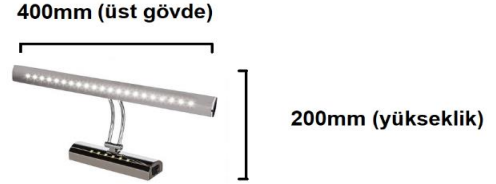

LEDLİ DEKORATİF DUVAR APLİK  
MODEL NO: ERK2707

# ERKled

TEKNİK BİLGİLER	
ÇALIŞMA VOLTAJİ	AC 220-240V
FREKANS	50-60Hz
GÜCÜ (WATT)	7W
ENERJİ TÜKETİMİ	7kWh/1000 SAAT
ENERJİ VERİMLİLİĞİ EEL	G
GÖVDE	ALUMINYUM
SINIF	I
IŞIK AKISI (LÜMEN)	350lm
BEYAN AKIMI (mA)	100mA
RA	>Ra80
GÜÇ FAKTÖRÜ	(PF): $\geq 0.90$
IŞIK KAYNAĞI TÜRÜ	LED - DLS
RENK SICAKLIĞI:	6500K - 3000K
KONTROL ÜNİTESİ	DC9-40V ( $\pm 5\%$ )
IŞIK DAĞILIMI	Direkt, 60°
IŞIK VERME SÜRESİ	< 0.5sn
CIVA DEĞERİ (hg)	0.0mg
ÖMÜR	20.000 SAAT
IP DERECEŚİ	IP20 (İÇ MEKAN)
KAMAŞMA ÖNLEYİCİ SİPERLİK	YOK
RENGİ AYARLANAMAZ	
DİM ÖZELLİĞİ YOKTUR. IŞIK AKISI KISILAMAZ	