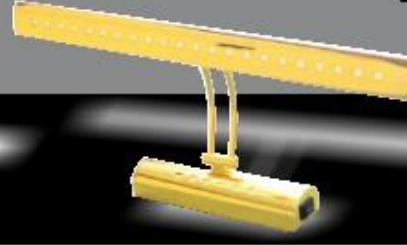

**ÇİFT FONKSİYONLU**

7 W Mimoza Ledli Aplik Gold

Fiyat  
**245,00₺**

Kod: ERK2706

**ÇİFT FONKSİYONLU**

6W Orkide Ledli Aplik

Fiyat  
**265,00₺**

Kod: ERK2704