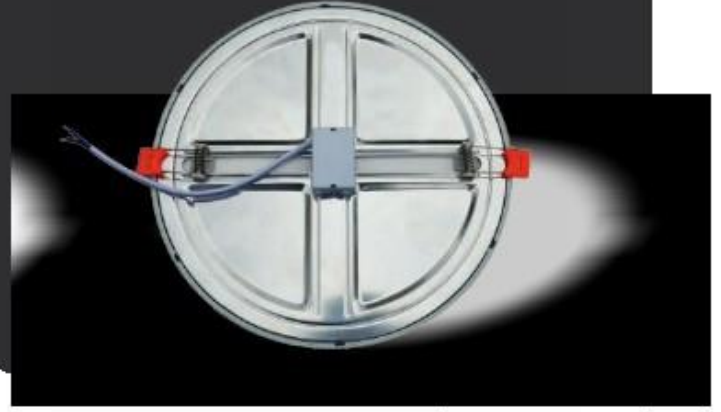

Ayarlanabilir Ledli Panel Armatürler Arka Görünümü

10W Ayarlanabilir Led Panel

Fiyat
43,00₺

Kod: ERK3151

**Yüksek
Lümen**

18W Ayarlanabilir Led Panel

Fiyat
53,00₺

Kod: ERK3152

**Yüksek
Lümen**

24W Ayarlanabilir Led Panel

Fiyat
83,00₺

Kod: ERK3153

**Yüksek
Lümen**

36W Ayarlanabilir Led Panel

Fiyat
130,00₺

Kod: ERK3154

**Yüksek
Lümen**