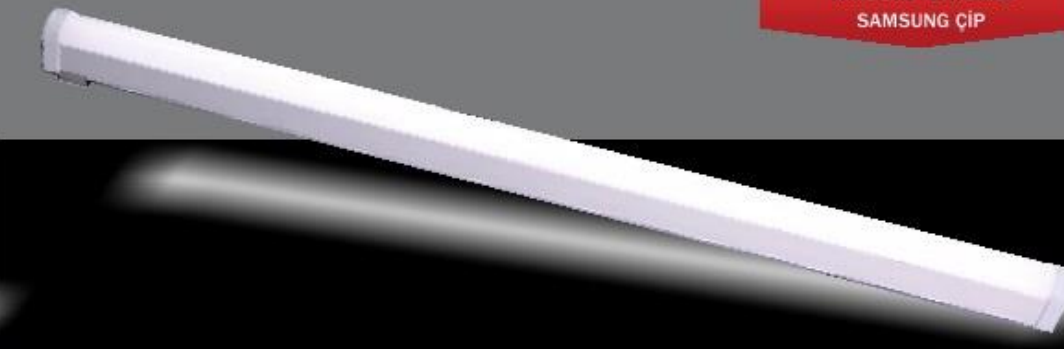

60W IP65 Yüksek Tavan Armatürü

YENİ ÜRÜN  
TRIDONIC DRIVERLI  
SAMSUNG ÇİP

Fiyat  
**970,00₺**

Kod: ERK2631

YÜKSEK  
LÜMEN

YENİ  
ÜRÜN

1x40 W TMS Armatür

Fiyat:  
**50,00₺**