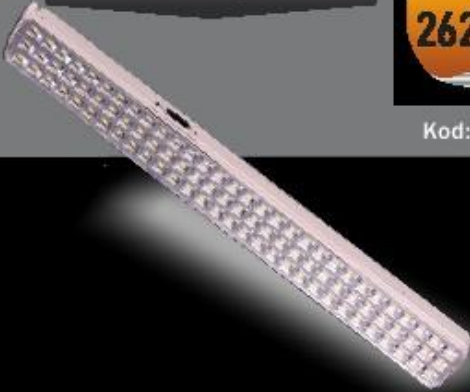

YENİ ÜRÜN

ŞARJ SÜRESİ: 4 SAAT
ÇALIŞMA SÜRESİ: 3-4 SAAT (YÜKSEK MOD)

90 Ledli İşıldak

Fiyat
262,00₺

Kod: ERK6032