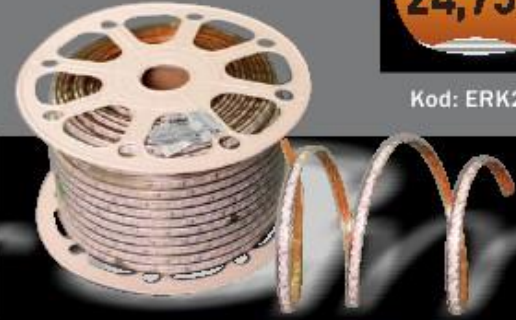

BEYAZ GÜN IŞIĞI AMBER MAVİ YEŞİL KIRMIZI

3 Çip 220V Silikonlu Şerit Led

Fiyat:
24,75₺

Kod: ERK2000