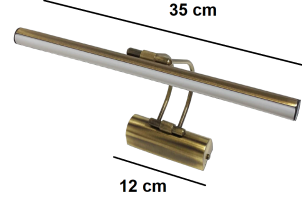

LEDLİ DEKORATİF DUVAR APLİK
MODEL NO: ERK2705E

ERKled

TEKNİK BİLGİLER	
ÇALIŞMA VOLTAJİ	AC 220-240V
FREKANS	50-60Hz
GÜCÜ (WATT)	6W
ENERJİ TÜKETİMİ	6kWh/1000 SAAT
ENERJİ VERİMLİLİĞİ EEL	G
GÖVDE	ALUMINYUM
SINIF	II
IŞIK AKISI (LÜMEN)	300lm
BEYAN AKIMI (mA)	50mA
RA	>Ra80
GÜÇ FAKTÖRÜ	(PF): ≥ 0.90
IŞIK KAYNAĞI TÜRÜ	LED - DLS
RENK SICAKLIĞI:	6500K - 3000K
KONTROL ÜNİTESİ	DC9-40V ($\pm 5\%$)
IŞIK DAĞILIMI	Direkt, 60°
IŞIK VERME SÜRESİ	< 0.5sn
CIVA DEĞERİ (hg)	0.0mg
ÖMÜR	20.000 SAAT
IP DERECEŚİ	IP20 (İÇ MEKAN)
KAMAŞMA ÖNLEYİCİ SİPERLİK	VAR
RENGİ AYARLANAMAZ	
DİM ÖZELLİĞİ YOKTUR. IŞIK AKISI KISILAMAZ	