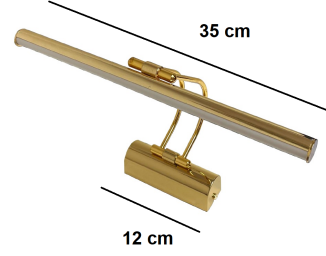

LEDLİ DEKORATİF DUVAR APLİK
MODEL NO: ERK2705G

ERKled

TEKNİK BİLGİLER	
ÇALIŞMA VOLTAJİ	AC 220-240V
FREKANS	50-60Hz
GÜCÜ (WATT)	6W
ENERJİ TÜKETİMİ	6kWh/1000 SAAT
ENERJİ VERİMLİLİĞİ EEL	G
GÖVDE	ALUMINYUM
SINIF	II
IŞIK AKISI (LÜMEN)	300lm
BEYAN AKIMI (mA)	50mA
RA	>Ra80
GÜÇ FAKTÖRÜ	(PF): ≥ 0.90
IŞIK KAYNAĞI TÜRÜ	LED - DLS
RENK SICAKLIĞI:	6500K - 3000K
KONTROL ÜNİTESİ	DC9-40V ($\pm 5\%$)
IŞIK DAĞILIMI	Direkt, 60°
IŞIK VERME SÜRESİ	< 0.5sn
CIVA DEĞERİ (hg)	0.0mg
ÖMÜR	20.000 SAAT
IP DERECEŚİ	IP20 (İÇ MEKAN)
KAMAŞMA ÖNLEYİCİ SİPERLİK	VAR
RENGİ AYARLANAMAZ	
DİM ÖZELLİĞİ YOKTUR. IŞIK AKISI KISILAMAZ	