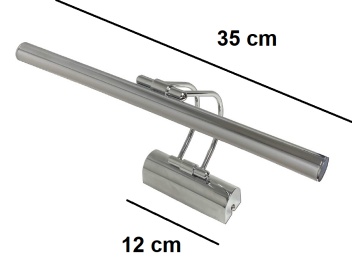

LEDLİ DEKORATİF DUVAR APLİK
MODEL NO: ERK2705K

ERKled

TEKNİK BİLGİLER	
ÇALIŞMA VOLTAJİ	AC 220-240V
FREKANS	50-60Hz
GÜCÜ (WATT)	6W
ENERJİ TÜKETİMİ	6kWh/1000 SAAT
ENERJİ VERİMLİLİĞİ EEL	G
GÖVDE	ALUMINYUM
SINIF	II
IŞIK AKISI (LÜMEN)	300lm
BEYAN AKIMI (mA)	50mA
RA	>Ra80
GÜÇ FAKTÖRÜ	(PF): ≥ 0.90
IŞIK KAYNAĞI TÜRÜ	LED - DLS
RENK SICAKLIĞI:	6500K - 3000K
KONTROL ÜNİTESİ	DC9-40V ($\pm 5\%$)
IŞIK DAĞILIMI	Direkt, 60°
IŞIK VERME SÜRESİ	< 0.5sn
CIVA DEĞERİ (hg)	0.0mg
ÖMÜR	20.000 SAAT
IP DERECEŚİ	IP20 (İÇ MEKAN)
KAMAŞMA ÖNLEYİCİ SİPERLİK	VAR
RENGİ AYARLANAMAZ	
DİM ÖZELLİĞİ YOKTUR. IŞIK AKISI KISILAMAZ	