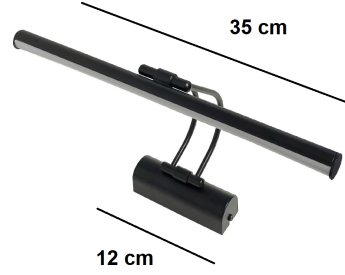

LEDLİ DEKORATİF DUVAR APLİK
MODEL NO: ERK2705S

ERKled

TEKNİK BİLGİLER	
ÇALIŞMA VOLTAJİ	AC 220-240V
FREKANS	50-60Hz
GÜCÜ (WATT)	6W
ENERJİ TÜKETİMİ	6kWh/1000 SAAT
ENERJİ VERİMLİLİĞİ EEL	G
GÖVDE	ALUMINYUM
SINIF	II
IŞIK AKISI (LÜMEN)	300lm
BEYAN AKIMI (mA)	50mA
RA	>Ra80
GÜÇ FAKTÖRÜ	(PF): ≥ 0.90
IŞIK KAYNAĞI TÜRÜ	LED - DLS
RENK SICAKLIĞI:	6500K - 3000K
KONTROL ÜNİTESİ	DC9-40V ($\pm 5\%$)
IŞIK DAĞILIMI	Direkt, 60°
IŞIK VERME SÜRESİ	< 0.5sn
CIVA DEĞERİ (hg)	0.0mg
ÖMÜR	20.000 SAAT
IP DERECEŚİ	IP20 (İÇ MEKAN)
KAMAŞMA ÖNLEYİCİ SİPERLİK	VAR
RENGİ AYARLANAMAZ	
DİM ÖZELLİĞİ YOKTUR. IŞIK AKISI KISILAMAZ	