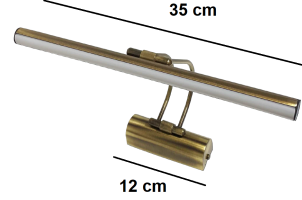

LEDLİ DEKORATİF DUVAR APLİK  
MODEL NO: ERK3749E

# ERKled

TEKNİK BİLGİLER	
ÇALIŞMA VOLTAJİ	AC 220-240V
FREKANS	50-60Hz
GÜCÜ (WATT)	6W
ENERJİ TÜKETİMİ	6kWh/1000 SAAT
ENERJİ VERİMLİLİĞİ EEL	G
GÖVDE	ALUMINYUM
SINIF	II
IŞIK AKISI (LÜMEN)	300lm
BEYAN AKIMI (mA)	50mA
RA	>Ra80
GÜÇ FAKTÖRÜ	(PF): $\geq 0.90$
IŞIK KAYNAĞI TÜRÜ	LED - DLS
RENK SICAKLIĞI:	6500K - 3000K
KONTROL ÜNİTESİ	DC9-40V ( $\pm 5\%$ )
IŞIK DAĞILIMI	Direkt, 60°
IŞIK VERME SÜRESİ	< 0.5sn
CIVA DEĞERİ (hg)	0.0mg
ÖMÜR	20.000 SAAT
IP DERECEŚİ	IP20 (İÇ MEKAN)
KAMAŞMA ÖNLEYİCİ SİPERLİK	VAR
RENGİ AYARLANAMAZ	
DİM ÖZELLİĞİ YOKTUR. IŞIK AKISI KISILAMAZ	