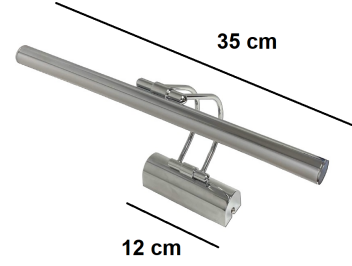

LEDLİ DEKORATİF DUVAR APLİK
MODEL NO: ERK3749K

ERKled

TEKNİK BİLGİLER	
ÇALIŞMA VOLTAJİ	AC 220-240V
FREKANS	50-60Hz
GÜCÜ (WATT)	6W
ENERJİ TÜKETİMİ	6kWh/1000 SAAT
ENERJİ VERİMLİLİĞİ EEL	G
GÖVDE	ALUMINYUM
SINIF	II
IŞIK AKISI (LÜMEN)	300lm
BEYAN AKIMI (mA)	50mA
RA	>Ra80
GÜÇ FAKTÖRÜ	(PF): ≥ 0.90
IŞIK KAYNAĞI TÜRÜ	LED - DLS
RENK SICAKLIĞI:	6500K - 3000K
KONTROL ÜNİTESİ	DC9-40V ($\pm 5\%$)
IŞIK DAĞILIMI	Direkt, 60°
IŞIK VERME SÜRESİ	< 0.5sn
CIVA DEĞERİ (hg)	0.0mg
ÖMÜR	20.000 SAAT
IP DERESESİ	IP20 (İÇ MEKAN)
KAMAŞMA ÖNLEYİCİ SİPERLİK	VAR
RENGİ AYARLANAMAZ	
DİM ÖZELLİĞİ YOKTUR. IŞIK AKISI KISILAMAZ	