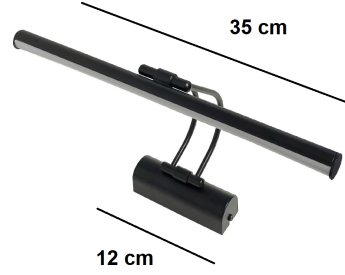

LEDLİ DEKORATİF DUVAR APLİK
MODEL NO: ERK3749S

ERKled

TEKNİK BİLGİLER	
ÇALIŞMA VOLTAJİ	AC 220-240V
FREKANS	50-60Hz
GÜCÜ (WATT)	6W
ENERJİ TÜKETİMİ	6kWh/1000 SAAT
ENERJİ VERİMLİLİĞİ EEL	G
GÖVDE	ALUMINYUM
SINIF	II
IŞIK AKISI (LÜMEN)	300lm
BEYAN AKIMI (mA)	50mA
RA	>Ra80
GÜÇ FAKTÖRÜ	(PF): ≥ 0.90
IŞIK KAYNAĞI TÜRÜ	LED - DLS
RENK SICAKLIĞI:	6500K - 3000K
KONTROL ÜNİTESİ	DC9-40V ($\pm 5\%$)
IŞIK DAĞILIMI	Direkt, 60°
IŞIK VERME SÜRESİ	< 0.5sn
CIVA DEĞERİ (hg)	0.0mg
ÖMÜR	20.000 SAAT
IP DERECEŚİ	IP20 (İÇ MEKAN)
KAMAŞMA ÖNLEYİCİ SİPERLİK	VAR
RENGİ AYARLANAMAZ	
DİM ÖZELLİĞİ YOKTUR. IŞIK AKISI KISILAMAZ	