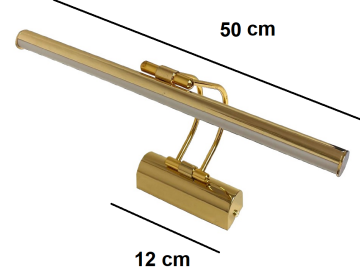

LEDLİ DEKORATİF DUVAR APLİK
MODEL NO: ERK3751G

ERKled

TEKNİK BİLGİLER	
ÇALIŞMA VOLTAJİ	AC 220-240V
FREKANS	50-60Hz
GÜCÜ (WATT)	9W
ENERJİ TÜKETİMİ	9kWh/1000 SAAT
ENERJİ VERİMLİLİĞİ EEL	G
GÖVDE	ALUMINYUM
SINIF	II
IŞIK AKISI (LÜMEN)	450lm
BEYAN AKIMI (mA)	50mA
RA	>Ra80
GÜÇ FAKTÖRÜ	(PF): ≥ 0.90
IŞIK KAYNAĞI TÜRÜ	LED - DLS
RENK SICAKLIĞI:	6500K - 3000K
KONTROL ÜNİTESİ	DC9-40V ($\pm 5\%$)
IŞIK DAĞILIMI	Direkt, 60°
IŞIK VERME SÜRESİ	< 0.5sn
CIVA DEĞERİ (hg)	0.0mg
ÖMÜR	20.000 SAAT
IP DERECEŚİ	IP20 (İÇ MEKAN)
KAMAŞMA ÖNLEYİCİ SİPERLİK	VAR
RENGİ AYARLANAMAZ	
DİM ÖZELLİĞİ YOKTUR. IŞIK AKISI KISILAMAZ	