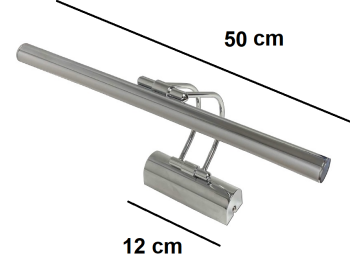

LEDLİ DEKORATİF DUVAR APLİK
MODEL NO: ERK3751K

ERKled

TEKNİK BİLGİLER	
ÇALIŞMA VOLTAJİ	AC 220-240V
FREKANS	50-60Hz
GÜCÜ (WATT)	9W
ENERJİ TÜKETİMİ	9kWh/1000 SAAT
ENERJİ VERİMLİLİĞİ EEL	G
GÖVDE	ALUMINYUM
SINIF	II
IŞIK AKISI (LÜMEN)	450lm
BEYAN AKIMI (mA)	50mA
RA	>Ra80
GÜÇ FAKTÖRÜ	(PF): ≥ 0.90
IŞIK KAYNAĞI TÜRÜ	LED - DLS
RENK SICAKLIĞI:	6500K - 3000K
KONTROL ÜNİTESİ	DC9-40V ($\pm 5\%$)
IŞIK DAĞILIMI	Direkt, 60°
IŞIK VERME SÜRESİ	< 0.5sn
CIVA DEĞERİ (hg)	0.0mg
ÖMÜR	20.000 SAAT
IP DERECEŚİ	IP20 (İÇ MEKAN)
KAMAŞMA ÖNLEYİCİ SİPERLİK	VAR
RENGİ AYARLANAMAZ	
DİM ÖZELLİĞİ YOKTUR. IŞIK AKISI KISILAMAZ	