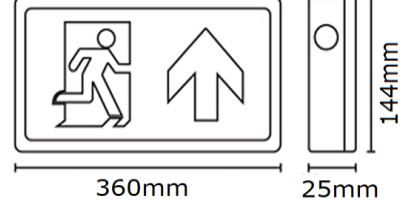

# ERKled

TEKNİK BİLGİLER	
ÇALIŞMA VOLTAJİ	AC 220-240V
FREKANS	50-60Hz
GÜCÜ (WATT)	3W
ENERJİ TÜKETİMİ	3kWh/1000 SAAT
ENERJİ VERİMLİLİĞİ EEL	G
GÖVDE	CAM+ALUMİNYUM
SINIF	I
IŞIK AKISI (LÜMEN)	20lm
BEYAN AKIMI (mA)	10mA
RA	>Ra70
PİL ÖZELLİKLERİ	1.2V 800mAh Ni-Cd
ŞARJ EDİLEBİLME ÖZELLİĞİ	EVET
ŞARJ SÜRESİ	24 SAAT
ÇALIŞMA SÜRESİ	3 SAAT
IŞIK KAYNAĞI TÜRÜ	LED - NDLS
RENK SICAKLIĞI:	YEŞİL
IŞIK DAĞILIMI	120°
IŞIK VERME SÜRESİ	< 0.5sn
CIVA DEĞERİ (hg)	0.0mg
ÖMÜR	20.000 SAAT
IP DERECEŚİ	IP20 (İÇ MEKAN)
KAMAŞMA ÖNLEYİCİ SİPERLİK	VAR
RENGİ AYARLANAMAZ	
DİM ÖZELLİĞİ YOKTUR. IŞIK AKISI KISILAMAZ	